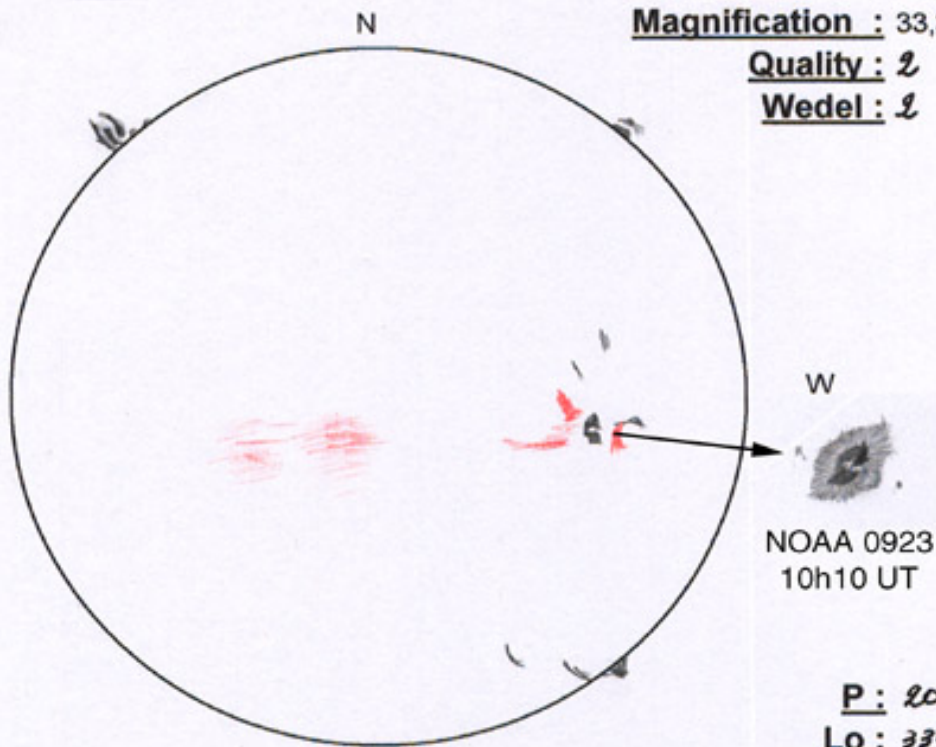

Date : 17/11/2006

U.T. : 10 h 55

Observer : L. Meeus

Instrument : PST

Magnification : 33,3

Quality : 2

Wedel : 2

H: 3
e: 6
Rp: 36